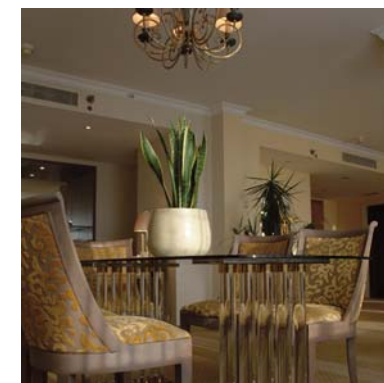

アーキテクチャ

内部と外部の両方の撮影アーキテクチャでは、様々な分析は慎重なアプローチが必要

これらのボリュームのパラメータは、満腹を取得します。撮影材料の選択は、件名、目的の結果によって影響を受けています。

我々は常に被写体の美学的側面を支持
その文字の機能を強化する。

このため、我々はジナー技術カメラのサイズに固定カメラの種類はMamiya RZ
の両方デジタルとアナログ写真と設備、提供するすべての可能性を使用すると8 × 10に