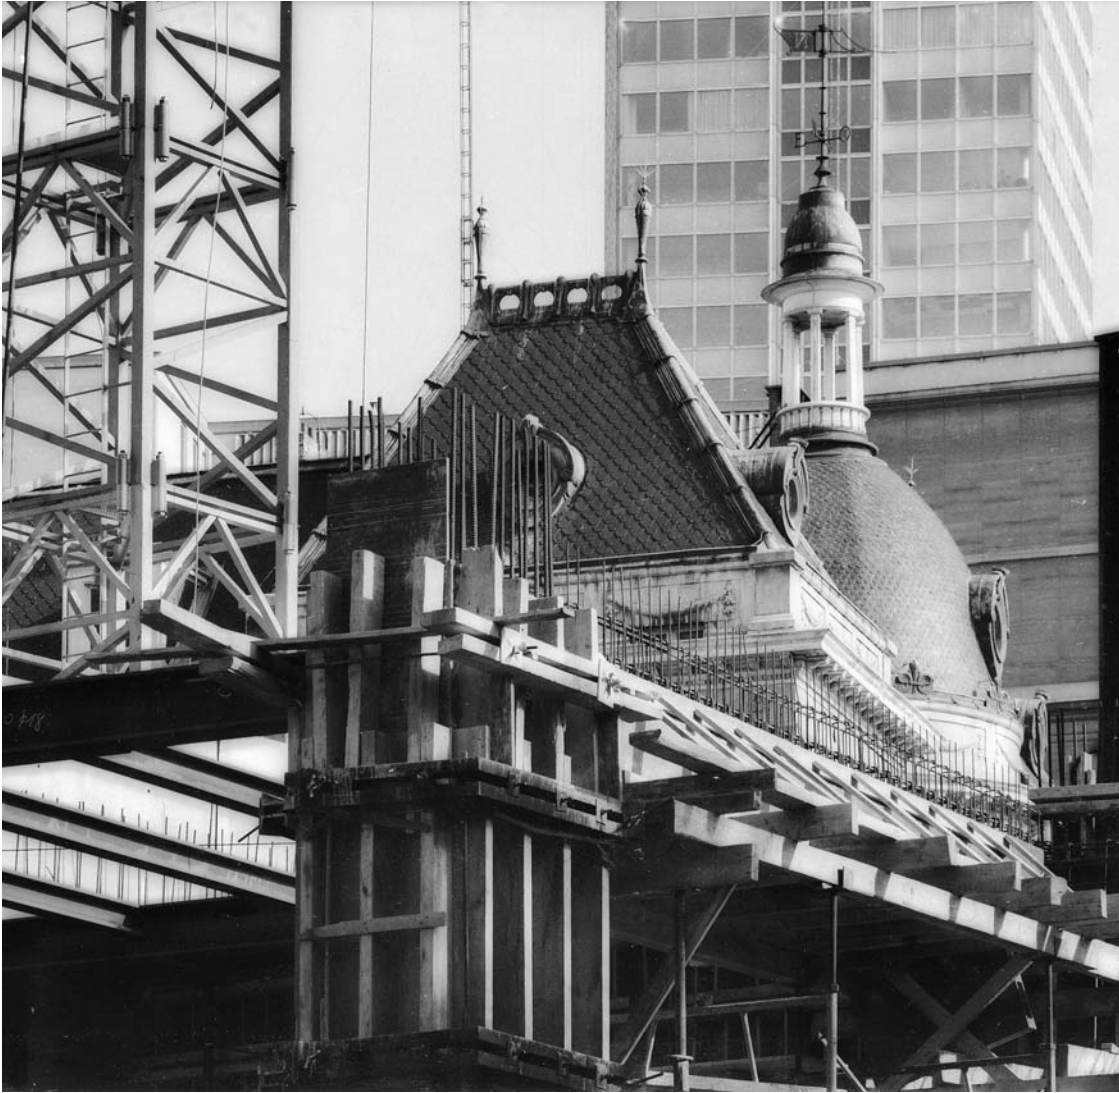

S.N.C.B-U.E

鉄道の新しいストレッチのための作成
シューマンは、駅でトラフィックを展開し、我々が建物のEUのこの奇妙な、儂いイメージを作成現在までの橋を渡って閉鎖

Bruxelles
Quartiere U.E.

Napoli

Posta Centrale (Architettura Fascista 1936)

Roma
Quartiere Liberti (1920)

Napoli

Quartiere Art Nouveau (style Liberty)